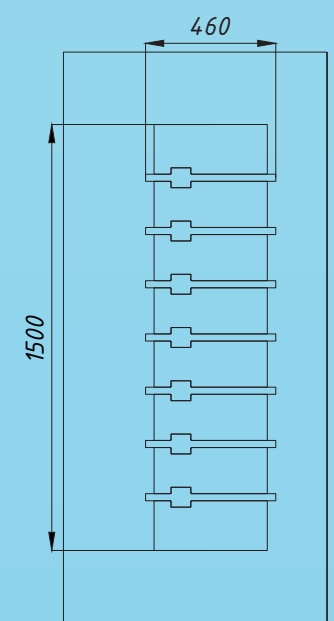

DLX3-AL-BJL

DLX4-AL-BJL

DLX5-AL-BJL

DLX6-AL-BJL

DOSTUPNO U DEBLJINAMA 20, 24, 28, 32, 36, 40 i 44 mm

P1

P2

P3

P14

P15

P16

ALG3

P19

ALG1

PX4

PX5

OZNAKA	OPIS
AL	ALUMINIJUM
P	PVC
H	HPL
X	INOX
U	UGRAĐENO
R	RAVNI
G	GRAVIRARNO

Dostupni u debljinama
24mm - 28mm - 32mm - 36mm - 40mm - 44mm