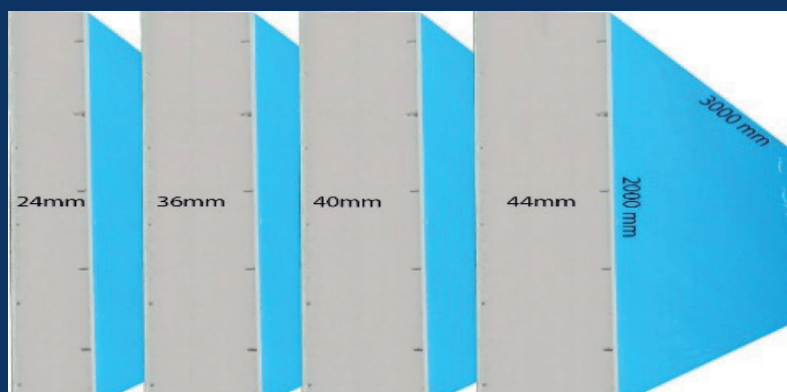

OZNAKA	OPIS
AL	ALUMINIJUM
P	PVC
H	HPL
X	INOX
U	UGRAĐENO
R	RAVNI
G	GRAVIRARNO

Dostupni u debljinama
24mm - 28mm - 32mm - 36mm - 40mm - 44mm