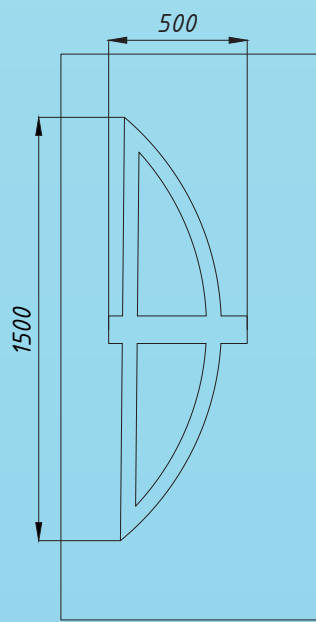

PX24

DOSTUPNO U DEBLJINAMA 20, 24, 28, 32, 36, 40 i 44 mm

AL, PVC, HPL, PANELI SA INOX APLIKACIJAMA

PX25

PX27

PX28

PX29

PX30

DLX3-AL-BJL

DLX4-AL-BJL

DLX5-AL-BJL

DLX6-AL-BJL

DOSTUPNO U DEBLJINAMA 20, 24, 28, 32, 36, 40 i 44 mm

P1

P2

P3

OZNAKA	OPIS
AL	ALUMINIJUM
P	PVC
H	HPL
X	INOX
U	UGRAĐENO
R	RAVNI
G	GRAVIRARNO

Dostupni u debljinama
24mm - 28mm - 32mm - 36mm - 40mm - 44mm