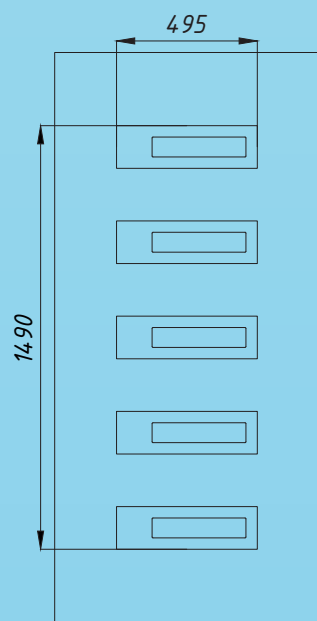

DLX3-AL-BJL

DLX4-AL-BJL

DLX5-AL-BJL

DLX6-AL-BJL

DOSTUPNO U DEBLJINAMA 20, 24, 28, 32, 36, 40 i 44 mm

P1

P2

P3

P14

P15

P16

ALG3

P19

ALG1

PX4

PX5

OZNAKA	OPIS
AL	ALUMINIJUM
P	PVC
H	HPL
X	INOX
U	UGRAĐENO
R	RAVNI
G	GRAVIRARNO

Dostupni u debljinama
24mm - 28mm - 32mm - 36mm - 40mm - 44mm