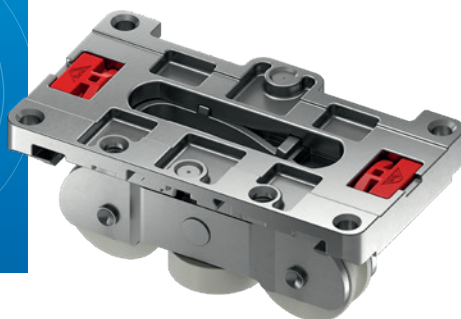

Premium komponente

U skrivenom dijelu, inteligentne komponente obavljaju svoju dužnost. Posebni rolo sustavi i izuzetna tehnologija zaključavanja osiguravaju nesmetani rad i odličnu brtvljenost elemenata.